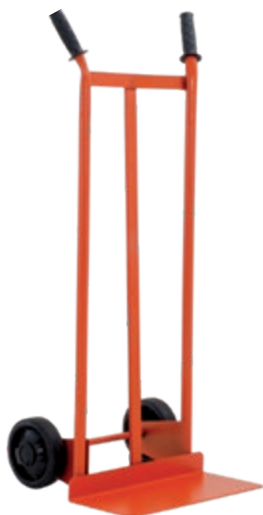

## STRUTTURA IN ACCIAIO STEEL HAND-TRUCKS

### GE010

Pala fissa, ruote piene in pvc, portata max 150 kg. Dotato di clips per il montaggio-smontaggio rapido delle ruote

*Fix plate, plastic wheels, max load 150 kg. Provided with clips for wheels quick assembly and disassembly*

### GE020

Pala fissa, ruote pneumatiche, portata max 200 kg, manopole antiscivolo. Dotato di clips per il montaggio-smontaggio rapido delle ruote

*Fix plate, pneumatic wheels, max load 200 kg, non-slip handles. Provided with clips for wheels quick assembly and disassembly*

### GE005

Pala ribaltabile, manico telescopico, ruote piene in pvc, minimo ingombro, massima leggerezza, portata max 80 kg

*Foldable plate, telescopic handle, plastic wheels, reduced storage space, light and handy, max load 80 kg*